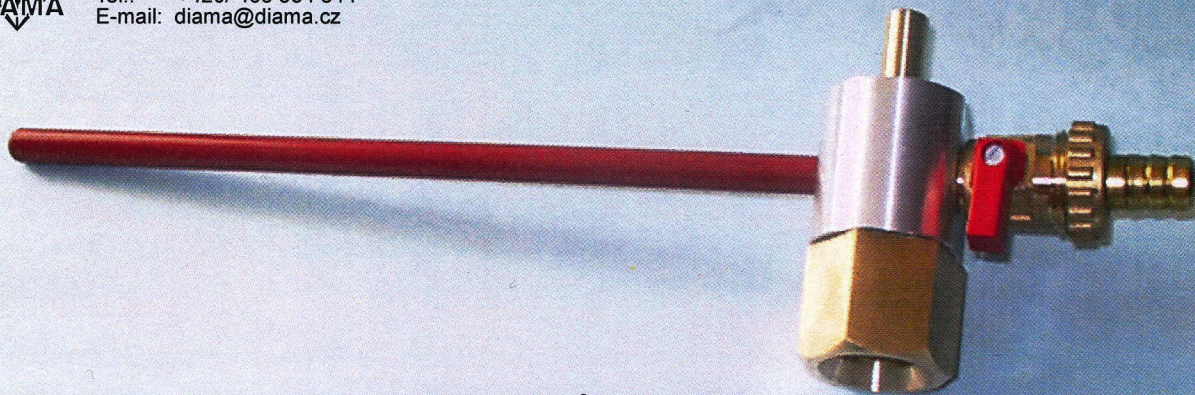

## Přídavná chladicí hlava vrtáků s upínáním G1/2"

Označení	upínací otvor pro vrták	upínací stopka do sklíčidla vrtačky
Přídavná chladicí hlava G1/2"	závitová stopka G 1/2"	12 mm
opěrná tyčka	chladicí kapalina	cena
240 mm možno změnit	voda, emulze	1550,-