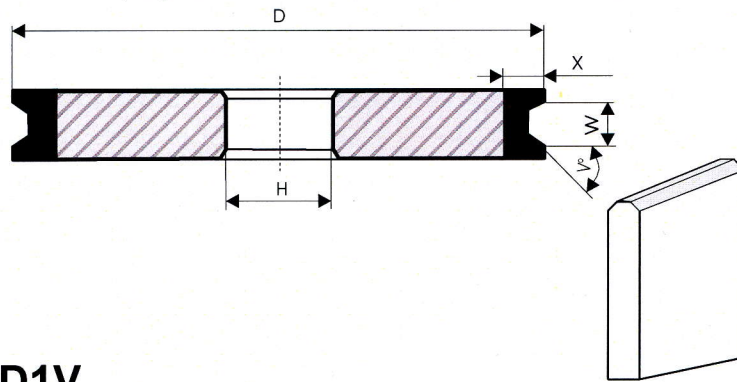

Tel./fax: +420/ 465 533 398
 Tel.: +420/ 465 534 844
 E-mail: diama@diama.cz

FEPA 1DD1V

Označení	D	W*	sklo	V°	X	H*	cena
1DD1V 100 - W4	100	5	4	45	10	*	2450,-
1DD1V 100 - W5	100	6	5	45	10	*	2500,-
1DD1V 100 - W6	100	7	6	45	10	*	2650,-
1DD1V 100 - W8	100	9	8	45	10	*	2750,-
1DD1V 100 - W10	100	11	10	45	10	*	2890,-
1DD1V 100 - W15	100	16	15	45	10	*	3200,-
1DD1V 100 - W19	100	20	19	45	10	*	3500,-
1DD1V 125 - W4	125	5	4	45	10	*	2950,-
1DD1V 125 - W5	125	6	5	45	10	*	3050,-
1DD1V 125 - W6	125	7	6	45	10	*	3200,-
1DD1V 125 - W8	125	9	8	45	10	*	3500,-
1DD1V 125 - W10	125	11	10	45	10	*	3800,-
1DD1V 125 - W12	125	13	12	45	10	*	4200,-
1DD1V 150 - W4	150	5	4	45	10	*	3380,-
1DD1V 150 - W5	150	6	5	45	10	*	3460,-
1DD1V 150 - W6	150	7	6	45	10	*	3550,-
1DD1V 150 - W8	150	9	8	45	10	*	3730,-
1DD1V 150 - W10	150	11	10	45	10	*	3920,-
1DD1V 150 - W12	150	13	12	45	10	*	4390,-
1DD1V 175 - W4	175	5	4	45	10	*	4400,-
1DD1V 175 - W5	175	6	5	45	10	*	4580,-
1DD1V 175 - W6	175	7	6	45	10	*	4750,-
1DD1V 175 - W8	175	9	8	45	10	*	5100,-
1DD1V 175 - W10	175	11	10	45	10	*	5280,-
1DD1V 175 - W12	175	13	12	45	10	*	5640,-
1DD1V 200 - W4	200	5	4	45	10	*	4980,-
1DD1V 200 - W5	200	6	5	45	10	*	5200,-
1DD1V 200 - W6	200	7	6	45	10	*	5400,-
1DD1V 200 - W8	200	9	8	45	10	*	5850,-
1DD1V 200 - W10	200	11	10	45	10	*	6100,-
1DD1V 200 - W12	200	13	12	45	10	*	6340,-
1DD1V 250 - W4	250	5	4	45	10	*	5850,-
1DD1V 250 - W5	250	6	5	45	10	*	6100,-
1DD1V 250 - W6	250	7	6	45	10	*	6420,-
1DD1V 250 - W8	250	9	8	45	10	*	6800,-
1DD1V 250 - W10	250	11	10	45	10	*	7200,-
1DD1V 250 - W12	250	13	12	45	10	*	7600,-

W - vyrobíme dle požadavku do 70 mm. Na kotouči je značeno jako tloušťka skla!

H - dle požadavku

Všechny rozměry jsou uváděny v mm. Uvedené ceny jsou bez DPH 19%.