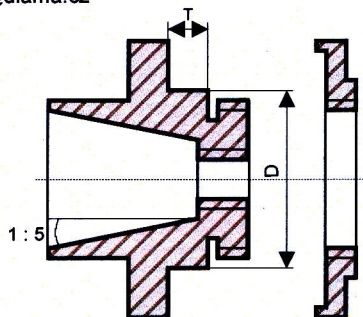

Tel./fax: +420/ 465 533 398
Tel.: +420/ 465 534 844
E-mail: diama@diama.cz

Upínka - mosazná

Označení	D*	T*	cena
Upínka - mosazná 32	32	*	550,-
Upínka - mosazná 42	42	*	680,-

D - vyrobíme dle požadavku
T - vyrobíme dle požadavku na šířku kotouče
Všechny rozměry jsou uváděny v mm. Uvedené ceny jsou bez DPH 19%.