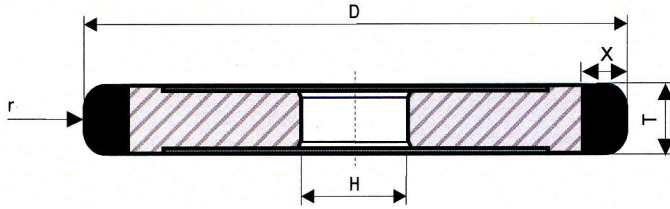

Tel./fax: +420/ 465 533 398
 Tel.: +420/ 465 534 844
 E-mail: diama@diama.cz

FEPA 1F1

Označení	D	T*	X	r*	H*	cena na X 10mm	
1F1 Bz 40 - 10	40	10	výška aktivní vrstvy od 10mm do 25mm, dle velikosti rádiusu	14	*	cena je závislá na výšce aktivní vrstvy tzn. nad 10mm se cena navyšuje	900,-
1F1 Bz 40 - 20	40	20		40	*		1350,-
1F1 Bz 60 - 10	60	10		10	*		1350,-
1F1 Bz 60 - 16	60	16		40	*		1850,-
1F1 Bz 60 - 30	60	30		40	*		2900,-
1F1 Bz 80 - 16	80	16		20-40	*		2400,-
1F1 Bz 80 - 30	80	30		40	*		3300,-
1F1 Bz 100 - 10	100	10		25	*		2270,-
1F1 Bz 100 - 16	100	16		15-40	*		3200,-
1F1 Bz 100 - 30	100	30		15-40	*		4710,-
1F1 Bz 120 - 10	120	10		5	*		2400,-
1F1 Bz 120 - 14	120	14		20-40	*		3080,-
1F1 Bz 120 - 16	120	16		15-40	*		4060,-
1F1 Bz 120 - 25	120	25		20-45	*		5300,-
1F1 Bz 150 - 16	150	16		15-40	*		5370,-
1F1 Bz 150 - 20	150	20		15-40	*		6350,-
1F1 Bz 150 - 30	150	30		15-20	*		7580,-
1F1 Bz 200 - 16	200	16		8-25	*		7320,-
1F1 Bz 200 - 20	200	20		15-25	*		8650,-
1F1 Bz 200 - 30	200	30		15-40	*		10820,-
1F1 Bz 200 - 40	200	40		45	*		13260,-
1F1 Bz 250 - 10	250	10		5-15	*		6800,-
1F1 Bz 250 - 16	250	16		15-25	*		10600,-
1F1 Bz 250 - 30	250	30		15-40	*		16760,-
1F1 Bz 250 - 40	250	40		30-45	*		20580,-
1F1 Bz 300 - 13	300	13		15	*		9730,-
1F1 Bz 300 - 16	300	16		15-45	*		12240,-
1F1 Bz 300 - 20	300	20		15-25	*		14800,-
1F1 Bz 300 - 30	300	30		15-45	*		18660,-
1F1 Bz 300 - 40	300	40		45	*		23080,-

T - vyrobíme dle požadavku do 40 mm

r - poloměr rádiusu vyrobíme dle požadavku

H - 24, 32, 42 nebo dle požadavku

Všechny rozměry jsou uváděny v mm. Uvedené ceny jsou v K50 bez DPH 19%.