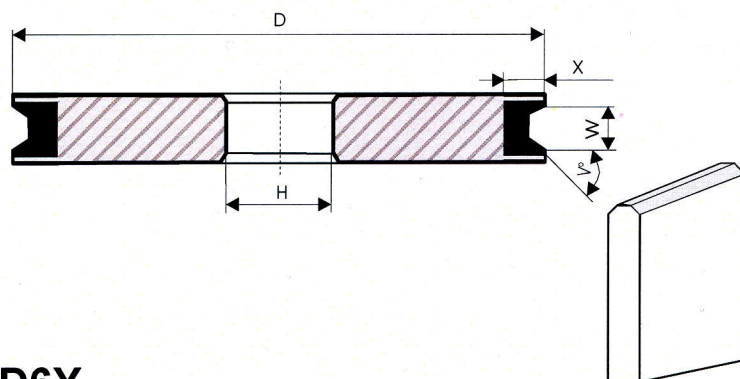

## FEPA 1DD6Y

Označení	D	W*	sklo	V°	X	H*	cena
1DD6Y 100 - W4	100	5	4	45	10	*	2450,-
1DD6Y 100 - W5	100	6	5	45	10	*	2500,-
1DD6Y 100 - W6	100	7	6	45	10	*	2650,-
1DD6Y 100 - W8	100	9	8	45	10	*	2750,-
1DD6Y 100 - W10	100	11	10	45	10	*	2890,-
1DD6Y 100 - W15	100	16	15	45	10	*	3200,-
1DD6Y 100 - W19	100	20	19	45	10	*	3500,-
1DD6Y 125 - W4	125	5	4	45	10	*	2950,-
1DD6Y 125 - W5	125	6	5	45	10	*	3050,-
1DD6Y 125 - W6	125	7	6	45	10	*	3200,-
1DD6Y 125 - W8	125	9	8	45	10	*	3500,-
1DD6Y 125 - W10	125	11	10	45	10	*	3800,-
1DD6Y 125 - W12	125	13	12	45	10	*	4200,-
1DD6Y 150 - W4	150	5	4	45	10	*	3380,-
1DD6Y 150 - W5	150	6	5	45	10	*	3460,-
1DD6Y 150 - W6	150	7	6	45	10	*	3550,-
1DD6Y 150 - W8	150	9	8	45	10	*	3730,-
1DD6Y 150 - W10	150	11	10	45	10	*	3920,-
1DD6Y 150 - W12	150	13	12	45	10	*	4390,-
1DD6Y 175 - W4	175	5	4	45	10	*	4400,-
1DD6Y 175 - W5	175	6	5	45	10	*	4580,-
1DD6Y 175 - W6	175	7	6	45	10	*	4750,-
1DD6Y 175 - W8	175	9	8	45	10	*	5100,-
1DD6Y 175 - W10	175	11	10	45	10	*	5280,-
1DD6Y 175 - W12	175	13	12	45	10	*	5640,-
1DD6Y 200 - W4	200	5	4	45	10	*	4980,-
1DD6Y 200 - W5	200	6	5	45	10	*	5200,-
1DD6Y 200 - W6	200	7	6	45	10	*	5400,-
1DD6Y 200 - W8	200	9	8	45	10	*	5850,-
1DD6Y 200 - W10	200	11	10	45	10	*	6100,-
1DD6Y 200 - W12	200	13	12	45	10	*	6340,-
1DD6Y 250 - W4	250	5	4	45	10	*	5850,-
1DD6Y 250 - W5	250	6	5	45	10	*	6100,-
1DD6Y 250 - W6	250	7	6	45	10	*	6420,-
1DD6Y 250 - W8	250	9	8	45	10	*	6800,-
1DD6Y 250 - W10	250	11	10	45	10	*	7200,-
1DD6Y 250 - W12	250	13	12	45	10	*	7600,-

W - vyrobíme dle požadavku do 70 mm. Na kotouči je značeno jako tloušťka skla!

H - dle požadavku

Všechny rozměry jsou uváděny v mm. Uvedené ceny jsou bez DPH 19%.