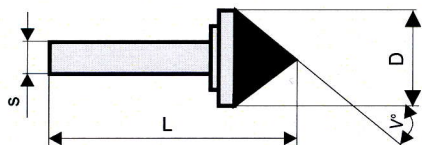

Tel./fax: +420/ 465 533 398
Tel.: +420/ 465 534 844
E-mail: diama@diama.cz

Záhlučník Bzs

Záhlučník BzG1/2"

Označení	D	díra ve skle	V°	s	L	cena
Záhlučník Bzs 1 - 25	26 / 0,8	1 - 25	45	12	47	590,-
Záhlučník Bzs 20 - 45	46 / 19	20 - 45	45	12	47	820,-
Záhlučník Bzs 45 - 80	81 / 44	45 - 80	45	12	47	1260,-

Všechny rozměry jsou uváděny v mm. Uvedené ceny jsou bez DPH 19%.

Označení	D	díra ve skle	V°	upínání	L	cena
Záhlučník BzG1/2 1 - 25	26 / 0,8	1 - 25	45	G1/2"	77	690,-
Záhlučník BzG1/2 20 - 45	46 / 19	20 - 45	45	G1/2"	77	920,-
Záhlučník BzG1/2 45 - 80	81 / 44	45 - 80	45	G1/2"	77	1360,-

Všechny rozměry jsou uváděny v mm. Uvedené ceny jsou bez DPH 19%.

Označení	D	díra ve skle	V°	upínání	L	cena
Záhlučník CHBzG1/2 1 - 25	26 / 0,8	1 - 25	45	G1/2"	77	790,-
Záhlučník CHBzG1/2 20 - 45	46 / 19	20 - 45	45	G1/2"	77	1020,-
Záhlučník CHBzG1/2 45 - 80	81 / 44	45 - 80	45	G1/2"	77	1460,-

Pro sériovou výrobu - s chladičími otvory na chlazení vnitřkem záhlučníku.
Rozměry je možno měnit dle požadavku.
Všechny rozměry jsou uváděny v mm. Uvedené ceny jsou bez DPH 19%.