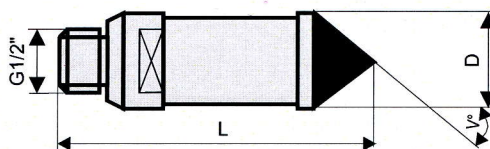

Tel./fax: +420/ 465 533 398
Tel.: +420/ 465 534 844
E-mail: diama@diama.cz

Záhlučník Bzs

Záhlučník BzG1/2"

Označení	D	díra ve skle	V°	s	L	cena
Záhlučník Bzs 1 - 25	26 / 0,8	1 - 25	45	12	47	590,-
Záhlučník Bzs 20 - 45	46 / 19	20 - 45	45	12	47	820,-
Záhlučník Bzs 45 - 80	81 / 44	45 - 80	45	12	47	1260,-

Všechny rozměry jsou uváděny v mm. Uvedené ceny jsou bez DPH 19%.

Označení	D	díra ve skle	V°	upínání	L	cena
Záhlučník BzG1/2 1 - 25	26 / 0,8	1 - 25	45	G1/2"	77	690,-
Záhlučník BzG1/2 20 - 45	46 / 19	20 - 45	45	G1/2"	77	920,-
Záhlučník BzG1/2 45 - 80	81 / 44	45 - 80	45	G1/2"	77	1360,-

Všechny rozměry jsou uváděny v mm. Uvedené ceny jsou bez DPH 19%.

Označení	D	díra ve skle	V°	upínání	L	cena
Záhlučník CHBzG1/2 1 - 25	26 / 0,8	1 - 25	45	G1/2"	77	790,-
Záhlučník CHBzG1/2 20 - 45	46 / 19	20 - 45	45	G1/2"	77	1020,-
Záhlučník CHBzG1/2 45 - 80	81 / 44	45 - 80	45	G1/2"	77	1460,-

Pro sériovou výrobu - s chladičími otvory na chlazení vnitřkem záhlučníku.
Rozměry je možno měnit dle požadavku.
Všechny rozměry jsou uváděny v mm. Uvedené ceny jsou bez DPH 19%.